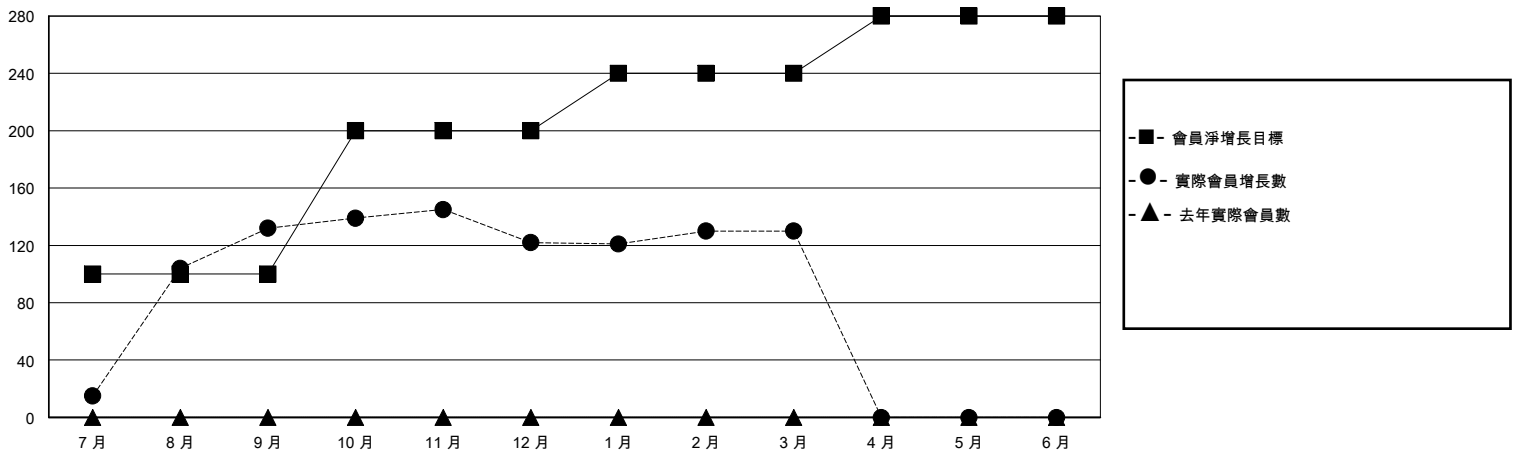

MONTHLY MEMBERSHIP PROGRESS REPORT

District 300E 3

Results as of: 3/31/2024

GMT:

地點 REP OF CHINA

GMT憲章區

分會			
成果 2023-2024			
季	新分會目標	新會	會員流失的分會
7月/8月/9月	0	0	0
10月/11月/12月	0	0	1
1月/2月/3月	1	0	0
4月/5月/6月	0	0	0

位會員@每位須繳			
成果 2023-2024			
季	會員淨增長目標	實際會員增長數	實際退會會員 (包括轉會)
7月/8月/9月	100	272	116
10月/11月/12月	100	30	40
1月/2月/3月	40	19	10
4月/5月/6月	40	0	0

目標與實際新會累積

目標和實際會員累積

已取消的分會: 1	59 CLUBS OF 67 增添1位或以上的新會員	性別分佈	
放棄的會員		男	1,442 (69.80%)
過世 2	點擊這裡取得彙計會員數據	女	624 (30.20%)
分會已取消 12		總計家庭單位會員數	13
其他 152		支付減半會費的家庭會員	7
總計 166			