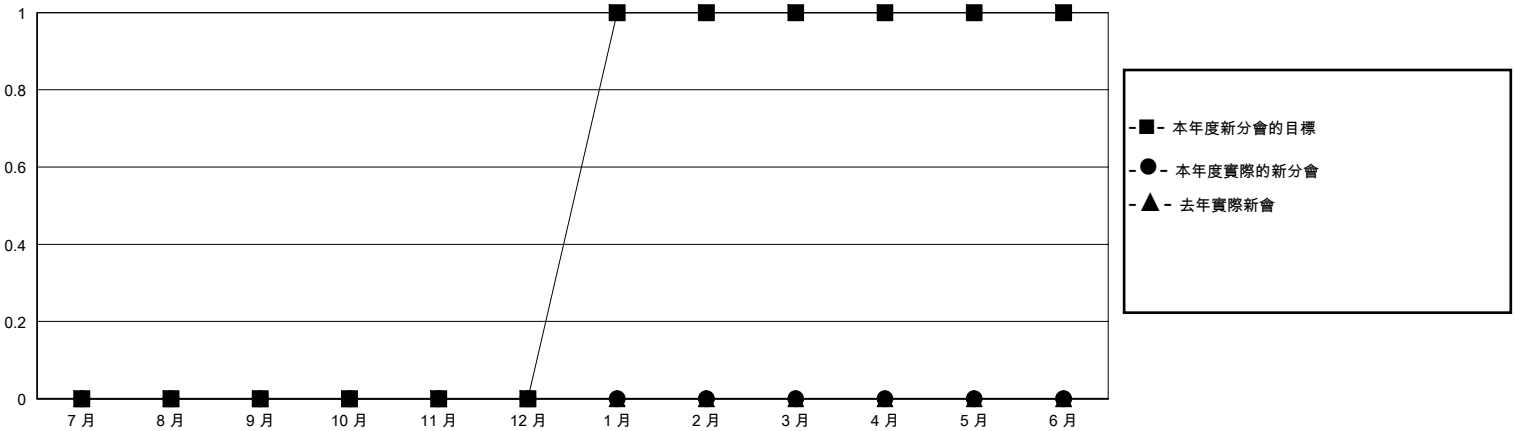

MONTHLY MEMBERSHIP PROGRESS REPORT

District 300E 3

Results as of: 3/31/2024

GMT:

地點 REP OF CHINA

GMT憲章區

分會			
成果 2023-2024			
季	新分會目標	新會	會員流失的分會
7月/8月/9月	0	0	0
10月/11月/12月	0	0	1
1月/2月/3月	1	0	0
4月/5月/6月	0	0	0

位會員@每位須繳			
成果 2023-2024			
季	會員淨增長目標	實際會員增長數	實際退會會員 (包括轉會)
7月/8月/9月	100	272	116
10月/11月/12月	100	30	40
1月/2月/3月	40	19	10
4月/5月/6月	40	0	0

目標與實際新會累積

目標和實際會員累積

已取消的分會: 1	59 CLUBS OF 67 增添1位或以上的新會員	性別分佈	
放棄的會員		男	1,442 (69.80%)
過世 2	點擊這裡取得彙計會員數據	女	624 (30.20%)
分會已取消 12		總計家庭單位會員數	13
其他 152		支付減半會費的家庭會員	7
總計 166			